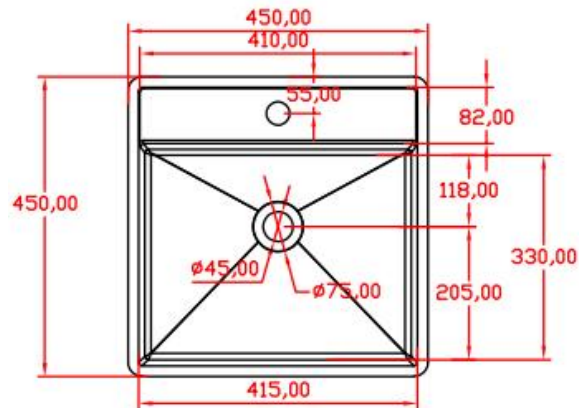

Material: White Matte Artificial Stone Column Basin

规格 /Size : 450x450x830mm

website: www.lly-stonebath.com

Email: tony@cw7.com.cn

黄山利丽雅实业有限公司
Huangshan Lilya Industrial Co., Ltd

产品型号：1120010

Product Item No.: 1120010

材质：白色哑光人造石柱盆

Material: White Matte Artificial Stone Column Basin

规格/ Size: 400x400x890mm

黄山利丽雅实业有限公司
Huangshan Lilya Industrial Co., Ltd

website: www.lly-stonebath.com

Email: tony@cw7.com.cn

02

圆形