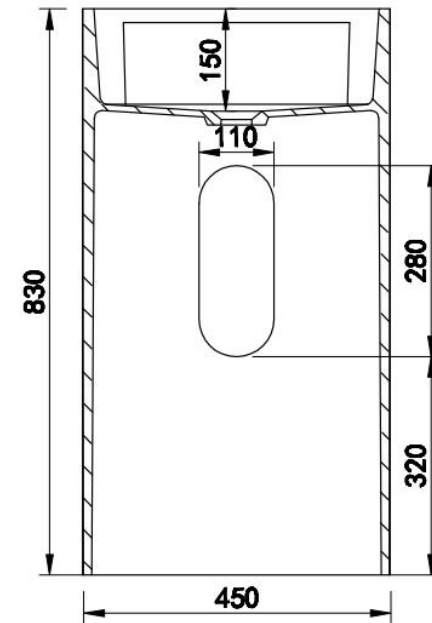

Material: White Matte Artificial Stone Column Basin

规格 /Size : 450x450x830mm

website: www.lly-stonebath.com

Email: tony@cw7.com.cn

黄山利丽雅实业有限公司
Huangshan Lilya Industrial Co., Ltd

产品型号：1120010

Product Item No.: 1120010

材质：白色哑光人造石柱盆

Material: White Matte Artificial Stone Column Basin

规格/ Size: 400x400x890mm

黄山利丽雅实业有限公司
Huangshan Lilya Industrial Co., Ltd

website: www.lly-stonebath.com

Email: tony@cw7.com.cn

02

圆形

Circular shape

website: www.lly-stonebath.com

Email: tony@cw7.com.cn

产品型号：1110040

Product Item No.: 1110040

材质：白色哑光人造石柱盆

Material: White Matte Artificial Stone Column Basin

规格/Size : Ø450x830mm