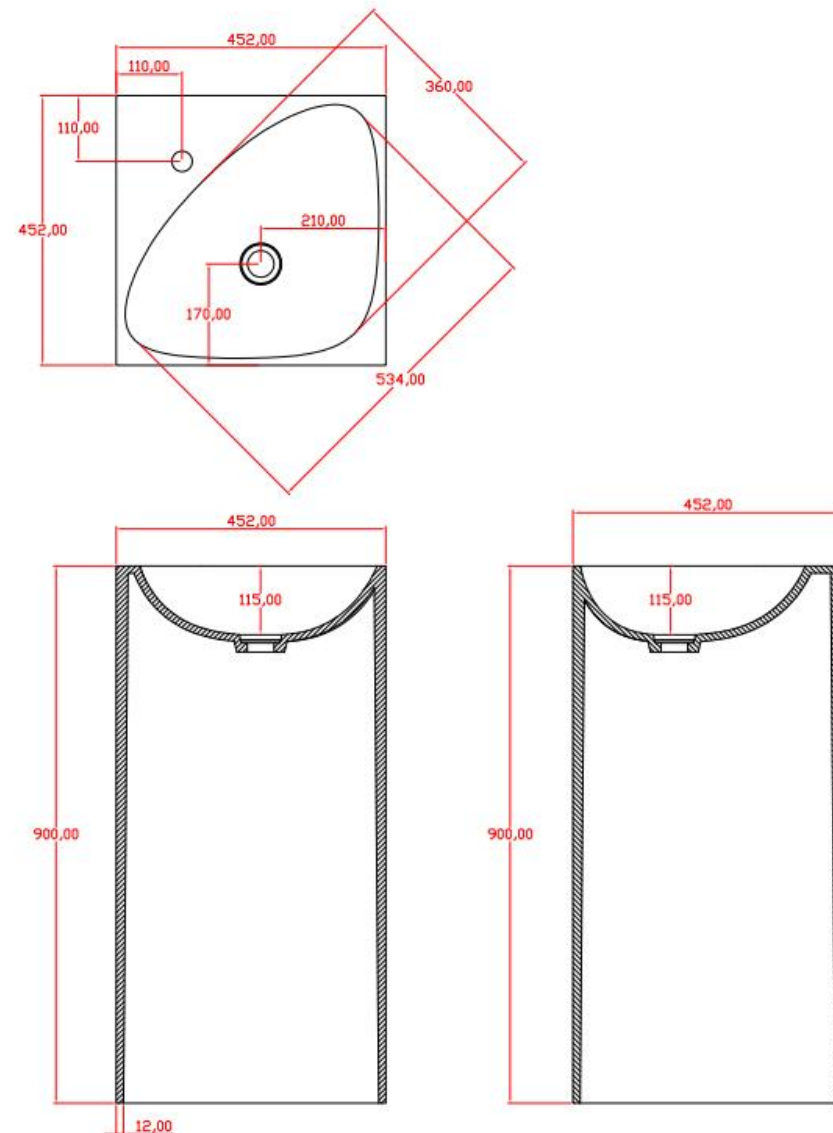

Material: White Matte Artificial Stone Column Basin

规格 /Size : 450x450x830mm

website: www.lly-stonebath.com

Email: tony@cw7.com.cn

黄山利丽雅实业有限公司
Huangshan Lilya Industrial Co., Ltd

产品型号：1120010

Product Item No.: 1120010

材质：白色哑光人造石柱盆

Material: White Matte Artificial Stone Column Basin

规格/ Size: 400x400x890mm

黄山利丽雅实业有限公司
Huangshan Lilya Industrial Co., Ltd

website: www.lly-stonebath.com

Email: tony@cw7.com.cn

02

圆形

产品型号：1120040

Product Item No.: 1120040

website: www.lly-stonebath.com

Email: tony@cw7.com.cn

材质：白色哑光人造石柱盆

Material: White Matte Artificial Stone Column Basin

规格/ Size : 450x450x850mm

LILYA CE