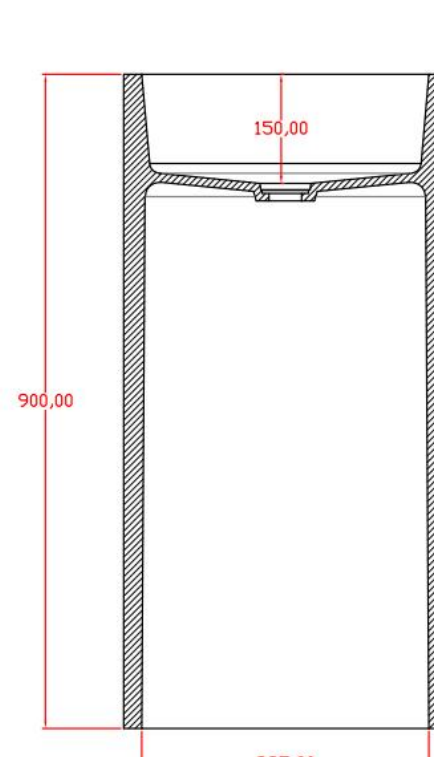

Material: White Matte Artificial Stone Column Basin

规格 /Size : 450x450x830mm

website: www.lly-stonebath.com

Email: tony@cw7.com.cn

黄山利丽雅实业有限公司
Huangshan Lilya Industrial Co., Ltd

产品型号：1120010

Product Item No.: 1120010

材质：白色哑光人造石柱盆

Material: White Matte Artificial Stone Column Basin

规格/ Size: 400x400x890mm

黄山利丽雅实业有限公司
Huangshan Lilya Industrial Co., Ltd

website: www.lly-stonebath.com

Email: tony@cw7.com.cn

02

圆形

黄山利丽雅实业有限公司
Huangshan Lilya Industrial Co., Ltd

website: www.lly-stonebath.com

Email: tony@cw7.com.cn

03

异形

Irregular shape

website: www.lly-stonebath.com

Email: tony@cw7.com.cn

产品型号：1110100

Product Item No.: 1110100

材质：白色哑光人造石柱盆

Material: White Matte Artificial Stone Column Basin

规格/ Size : 423x423x850mm

website: www.lly-stonebath.com

Email: tony@cw7.com.cn

黄山利丽雅实业有限公司
Huangshan Lilya Industrial Co., Ltd