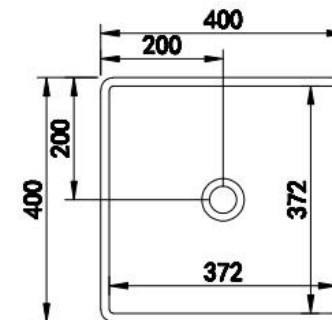

Material: White Matte Artificial Stone Column Basin

规格 /Size : 450x450x830mm

website: www.lly-stonebath.com

Email: tony@cw7.com.cn

黄山利丽雅实业有限公司
Huangshan Lilya Industrial Co., Ltd

产品型号：1120010

Product Item No.: 1120010

材质：白色哑光人造石柱盆

Material: White Matte Artificial Stone Column Basin

规格/ Size: 400x400x890mm

黄山利丽雅实业有限公司
Huangshan Lilya Industrial Co., Ltd

website: www.lly-stonebath.com

Email: tony@cw7.com.cn

02

圆形