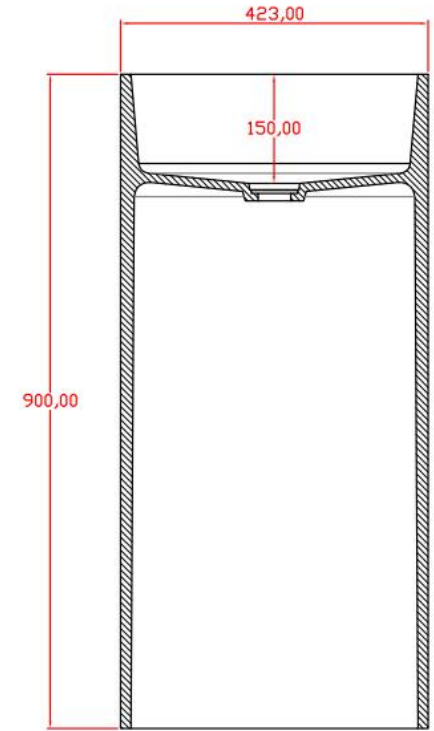

Material: White Matte Artificial Stone Column Basin

规格 /Size : 450x450x830mm

website: www.lly-stonebath.com

Email: tony@cw7.com.cn

黄山利丽雅实业有限公司
Huangshan Lilya Industrial Co., Ltd

产品型号：1120010

Product Item No.: 1120010

材质：白色哑光人造石柱盆

Material: White Matte Artificial Stone Column Basin

规格/ Size: 400x400x890mm

黄山利丽雅实业有限公司
Huangshan Lilya Industrial Co., Ltd

website: www.lly-stonebath.com

Email: tony@cw7.com.cn

02

圆形

黄山利丽雅实业有限公司
Huangshan Lilya Industrial Co., Ltd

website: www.lly-stonebath.com

Email: tony@cw7.com.cn

03

异形

Irregular shape

website: www.lly-stonebath.com

Email: tony@cw7.com.cn

产品型号：1110100

Product Item No.: 1110100

材质：白色哑光人造石柱盆

Material: White Matte Artificial Stone Column Basin

规格/ Size : 423x423x850mm

website: www.lly-stonebath.com

Email: tony@cw7.com.cn

黄山利丽雅实业有限公司
Huangshan Lilya Industrial Co., Ltd