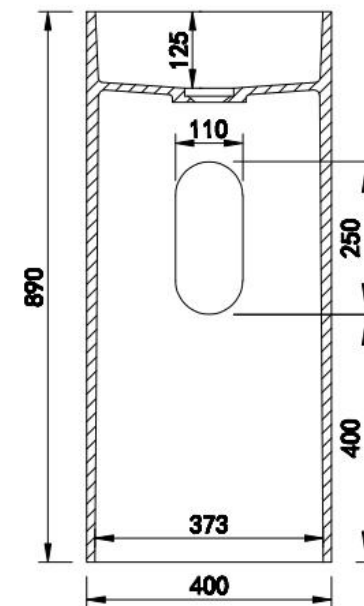

Material: White Matte Artificial Stone Column Basin

规格 /Size : 450x450x830mm

website: www.lly-stonebath.com

Email: tony@cw7.com.cn

黄山利丽雅实业有限公司
Huangshan Lilya Industrial Co., Ltd

产品型号：1120010

Product Item No.: 1120010

材质：白色哑光人造石柱盆

Material: White Matte Artificial Stone Column Basin

规格/ Size: 400x400x890mm

黄山利丽雅实业有限公司
Huangshan Lilya Industrial Co., Ltd

website: www.lly-stonebath.com

Email: tony@cw7.com.cn

02

圆形

Circular shape

website: www.lly-stonebath.com

Email: tony@cw7.com.cn

产品型号：1110040

Product Item No.: 1110040

材质：白色哑光人造石柱盆

Material: White Matte Artificial Stone Column Basin

规格/Size : Ø450x830mm