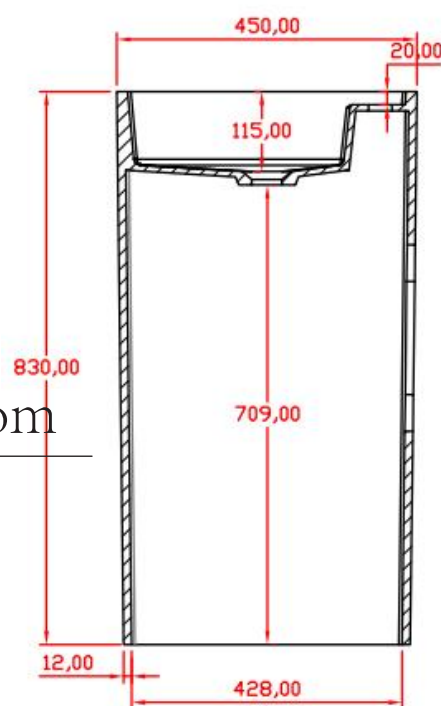

Material: White Matte Artificial Stone Column Basin

规格 /Size : 450x450x830mm

website: www.lly-stonebath.com

Email: tony@cw7.com.cn

黄山利丽雅实业有限公司
Huangshan Lilya Industrial Co., Ltd

产品型号：1120010

Product Item No.: 1120010

材质：白色哑光人造石柱盆

Material: White Matte Artificial Stone Column Basin

规格/ Size: 400x400x890mm

黄山利丽雅实业有限公司
Huangshan Lilya Industrial Co., Ltd

website: www.lly-stonebath.com

Email: tony@cw7.com.cn

02

圆形