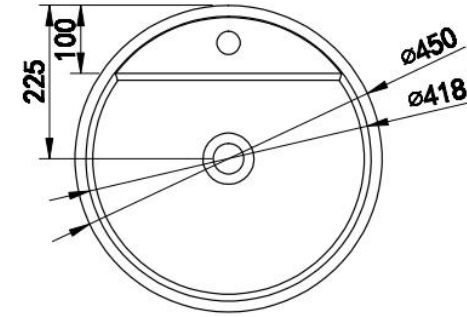

Material: White Matte Artificial Stone Column Basin

规格 /Size : 450x450x830mm

website: www.lly-stonebath.com

Email: tony@cw7.com.cn

黄山利丽雅实业有限公司
Huangshan Lilya Industrial Co., Ltd

产品型号：1120010

Product Item No.: 1120010

材质：白色哑光人造石柱盆

Material: White Matte Artificial Stone Column Basin

规格/ Size: 400x400x890mm

黄山利丽雅实业有限公司
Huangshan Lilya Industrial Co., Ltd

website: www.lly-stonebath.com

Email: tony@cw7.com.cn

02

圆形

Circular shape

website: www.lly-stonebath.com

Email: tony@cw7.com.cn

产品型号：1110040

Product Item No.: 1110040

材质：白色哑光人造石柱盆

Material: White Matte Artificial Stone Column Basin

规格/Size : Ø450x830mm