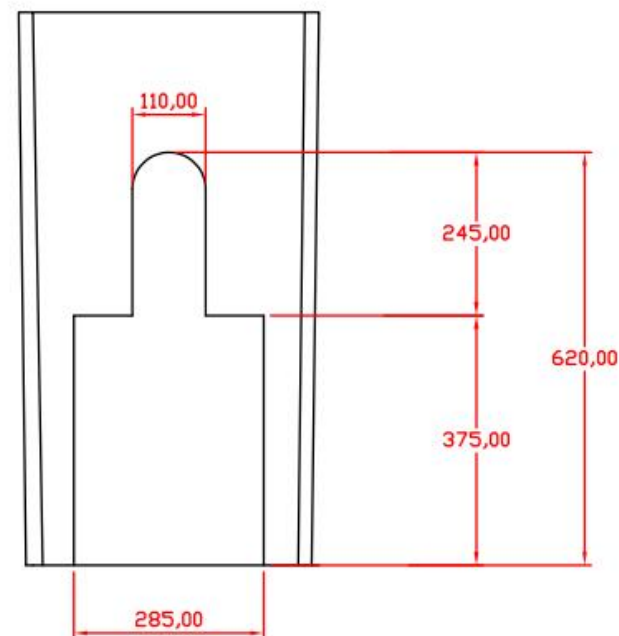

Material: White Matte Artificial Stone Column Basin

规格 /Size : 450x450x830mm

website: www.lly-stonebath.com

Email: tony@cw7.com.cn

黄山利丽雅实业有限公司
Huangshan Lilya Industrial Co., Ltd

产品型号：1120010

Product Item No.: 1120010

材质：白色哑光人造石柱盆

Material: White Matte Artificial Stone Column Basin

规格/ Size: 400x400x890mm

黄山利丽雅实业有限公司
Huangshan Lilya Industrial Co., Ltd

website: www.lly-stonebath.com

Email: tony@cw7.com.cn

02

圆形

Circular shape

website: www.lly-stonebath.com

Email: tony@cw7.com.cn

产品型号：1110040

Product Item No.: 1110040

材质：白色哑光人造石柱盆

Material: White Matte Artificial Stone Column Basin

规格/Size : Ø450x830mm