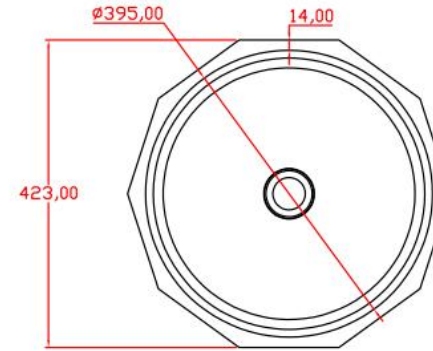

产品型号：1110100

Product Item No.: 1110100

材质：白色哑光人造石柱盆

Material: White Matte Artificial Stone Column Basin

规格/ Size : 423x423x850mm

website: www.lly-stonebath.com

Email: tony@cw7.com.cn

黄山利丽雅实业有限公司
Huangshan Lilya Industrial Co., Ltd