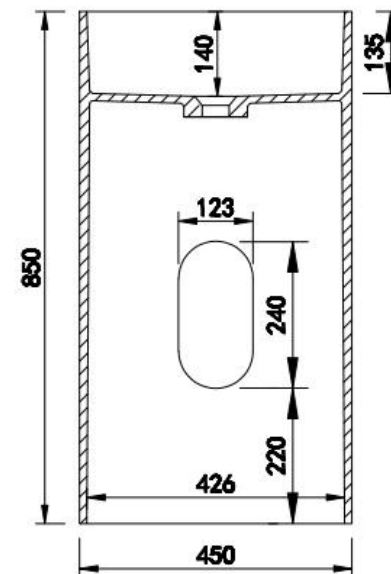

Material: White Matte Artificial Stone Column Basin

规格 /Size : 450x450x830mm

website: www.lly-stonebath.com

Email: tony@cw7.com.cn

黄山利丽雅实业有限公司
Huangshan Lilya Industrial Co., Ltd

产品型号：1120010

Product Item No.: 1120010

材质：白色哑光人造石柱盆

Material: White Matte Artificial Stone Column Basin

规格/ Size: 400x400x890mm

黄山利丽雅实业有限公司
Huangshan Lilya Industrial Co., Ltd

website: www.lly-stonebath.com

Email: tony@cw7.com.cn

02

圆形

Circular shape

website: www.lly-stonebath.com

Email: tony@cw7.com.cn

产品型号：1110040

Product Item No.: 1110040

材质：白色哑光人造石柱盆

Material: White Matte Artificial Stone Column Basin

规格/Size : Ø450x830mm

黄山利丽雅实业有限公司
Huangshan Lilya Industrial Co., Ltd

website: www.lly-stonebath.com

Email: tony@cw7.com.cn

产品型号：1110010

Product Item No.: 1110010

材质：白色哑光人造石柱盆
Material: White Matte Artificial Stone Column Basin
规格/ Size : $\text{Ø}450 \times 850 \text{mm}$