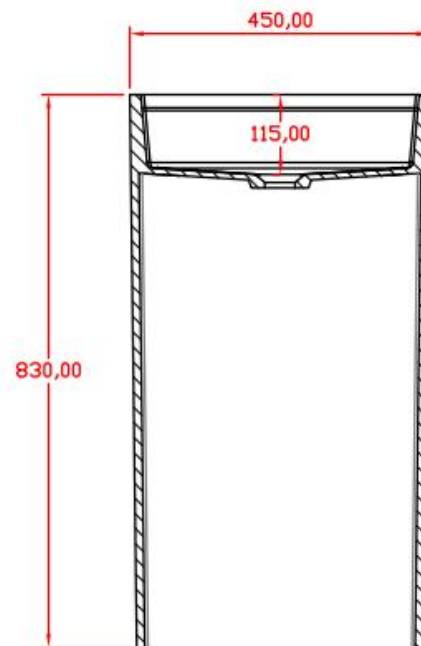

Material: White Matte Artificial Stone Column Basin

规格 /Size : 450x450x830mm

website: www.lly-stonebath.com

Email: tony@cw7.com.cn

黄山利丽雅实业有限公司
Huangshan Lilya Industrial Co., Ltd

产品型号：1120010

Product Item No.: 1120010

材质：白色哑光人造石柱盆

Material: White Matte Artificial Stone Column Basin

规格/ Size: 400x400x890mm

黄山利丽雅实业有限公司
Huangshan Lilya Industrial Co., Ltd

website: www.lly-stonebath.com

Email: tony@cw7.com.cn

02

圆形