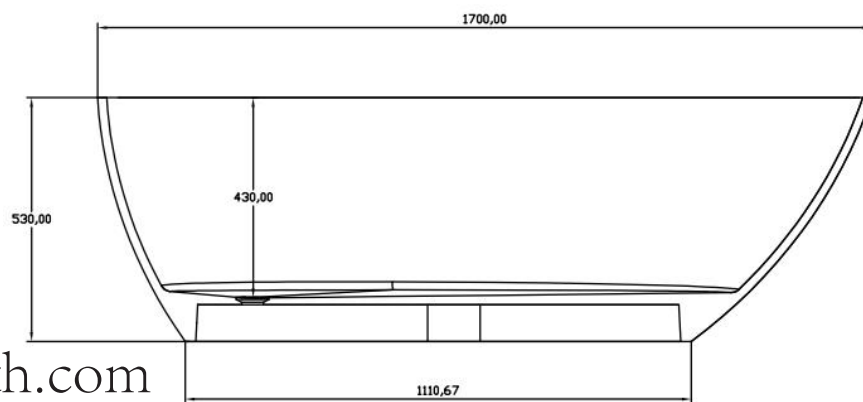

Email: tony@cw7.com.cn

产品型号.: 2130190

Item No.:2130190

材质: 水滴形白色哑光人造石浴缸 (不带溢水口)

Product name: matte stone resin tub

规格/Size: 1700x800x530mm

website: www.lly-stonebath.com

Email: tony@cw7.com.cn