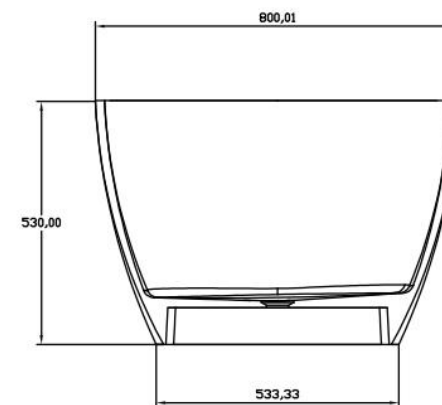

Email: tony@cw7.com.cn

产品型号.: 2130190

Item No.:2130190

材质: 水滴形白色哑光人造石浴缸 (不带溢水口)

Product name: matte stone resin tub

规格/Size: 1700x800x530mm

website: www.lly-stonebath.com

Email: tony@cw7.com.cn