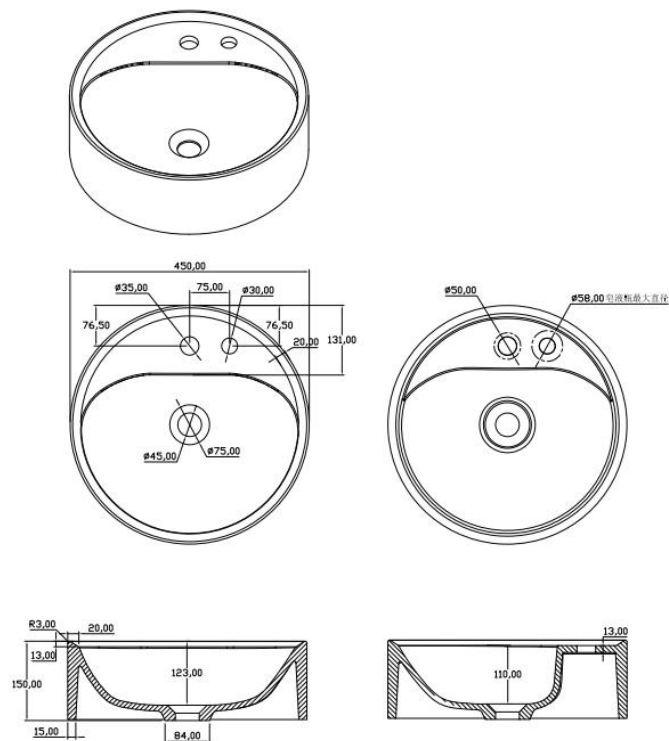

产品型号: 1210030
Product Item No.: 1210030

品名: 白色哑光人造石台盆
Item Name: stone resin basin
规格/Size: $\phi 450 \times 150 \text{mm}$

黄山利丽雅实业有限公司
Huangshan Lilya Industrial Co.,Ltd

website: www.lly-stonebath.com

Email: tony@cw7.com.cn