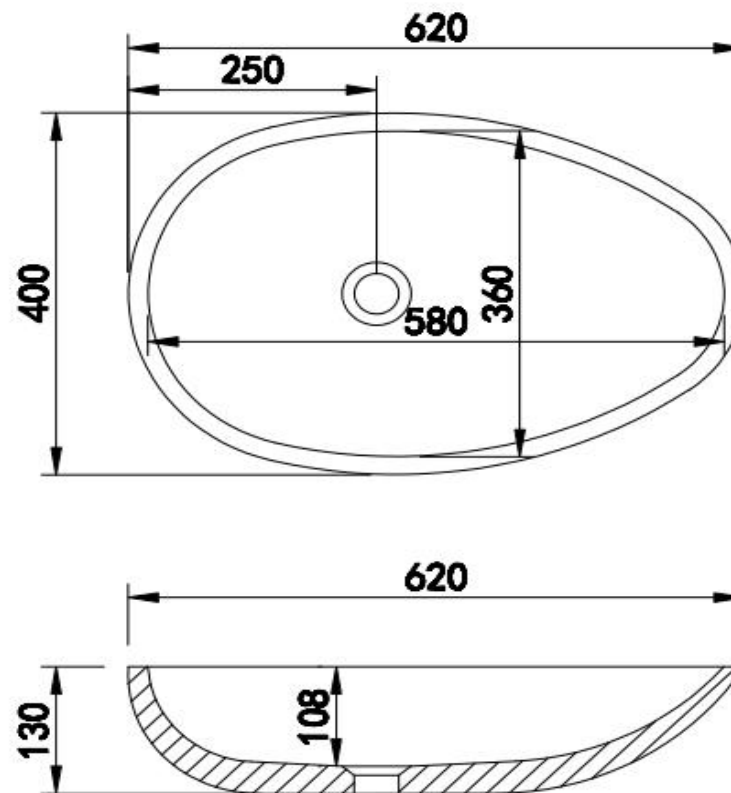

黄山利丽雅实业有限公司
Huangshan Lilya Industrial Co.,Ltd

website: www.lly-stonebath.com

Email: tony@cw7.com.cn

产品型号: 1230090

Product Item No.: 1230090

品名: 白色哑光人造石台盆

Item Name: stone resin basin

规格/Size: 620x400x130mm