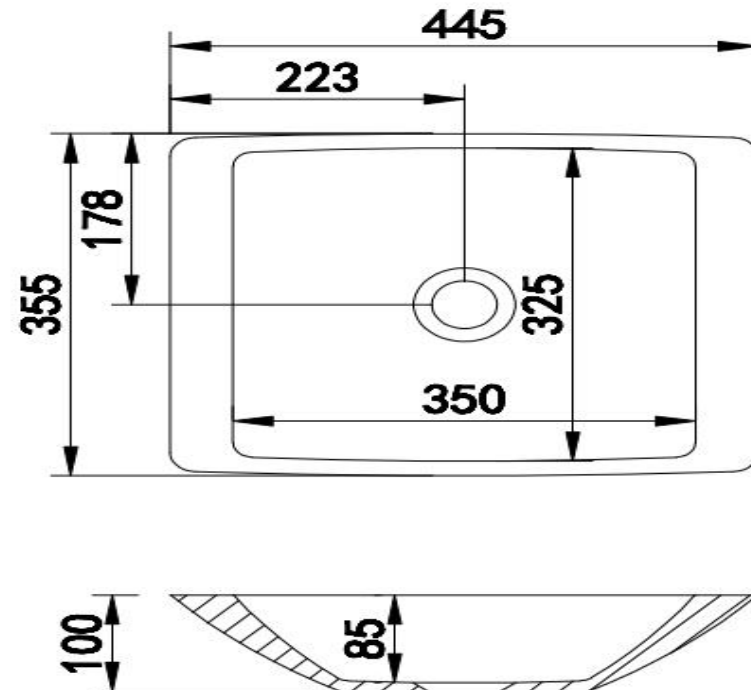

产品型号: 1230040
Prodct Item No.: 1230040

品名: 白色哑光人造石台盆
Item Name: stone resin basin
规格/Size: 445x355x100mm

黄山利丽雅实业有限公司
Huangshan Lilya Industrial Co.,Ltd

website: www.lly-stonebath.com

Email: tony@cw7.com.cn