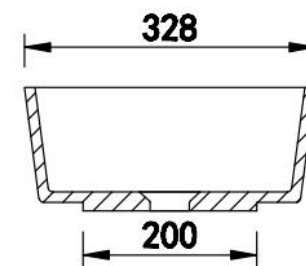

产品型号: 1230050
Product Item No.: 1230050

品名: 白色哑光人造石台盆
Item Name: stone resin basin
规格/Size: 533x328x142mm

黄山利丽雅实业有限公司
Huangshan Lilya Industrial Co., Ltd

website: www.lly-stonebath.com

Email: tony@cw7.com.cn