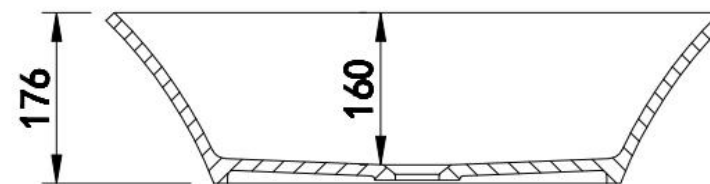

产品型号: 1230060
Product Item No.: 1230060

品名: 白色哑光人造石台盆
Item Name: stone resin basin
规格/Size: 645x343x176mm

黄山利丽雅实业有限公司
Huangshan Lilya Industrial Co., Ltd

website: www.lly-stonebath.com

Email: tony@cw7.com.cn