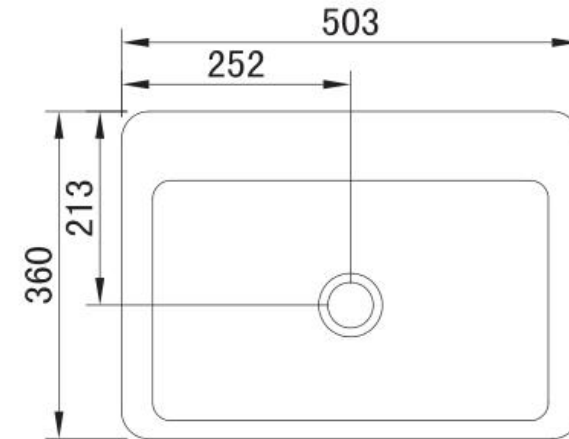

产品型号: 1220020

Prodct Item No.: 1220020

品名: 白色哑光人造石台盆

Item Name: stone resin basin

规格/Size: 503x360x85mm

黄山利丽雅实业有限公司
Huangshan Lilya Industrial Co.,Ltd

website: www.lly-stonebath.com

Email: tony@cw7.com.cn