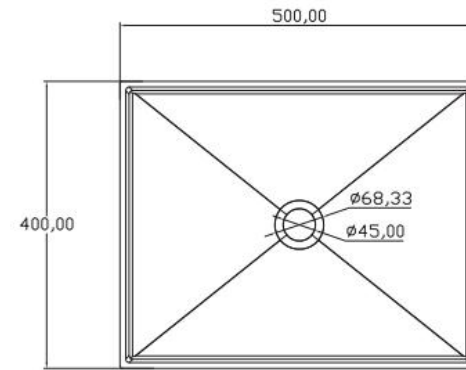

产品型号: 1220130
Prodct Item No.: 1220130

品名: 白色哑光人造石台盆
Item Name: stone resin basin
规格/Size: 500x400x130mm

黄山利丽雅实业有限公司
Huangshan Lilya Industrial Co.,Ltd

website: www.lly-stonebath.com

Email: tony@cw7.com.cn