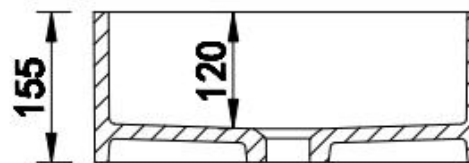

产品型号: 1220010

Product Item No.: 1220010

品名: 白色哑光人造石台盆

Item Name: stone resin basin

规格/Size: 400x400x150mm

黄山利丽雅实业有限公司
Huangshan Lilya Industrial Co.,Ltd

website: www.lly-stonebath.com

Email: tony@cw7.com.cn