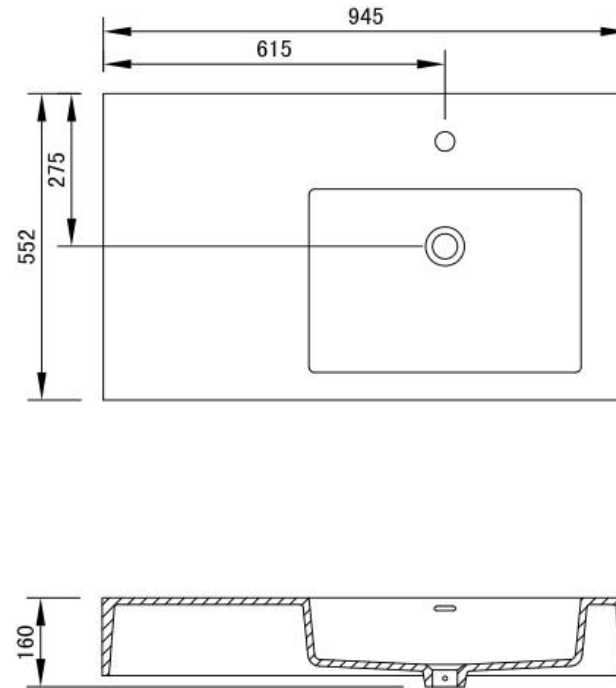

产品型号: 1220100
Prodct Item No.: 1220100

品名: 白色哑光人造石台盆
Item Name: stone resin basin
规格/Size: 945x552x160mm

黄山利丽雅实业有限公司
Huangshan Lilya Industrial Co.,Ltd

website: www.lly-stonebath.com

Email: tony@cw7.com.cn