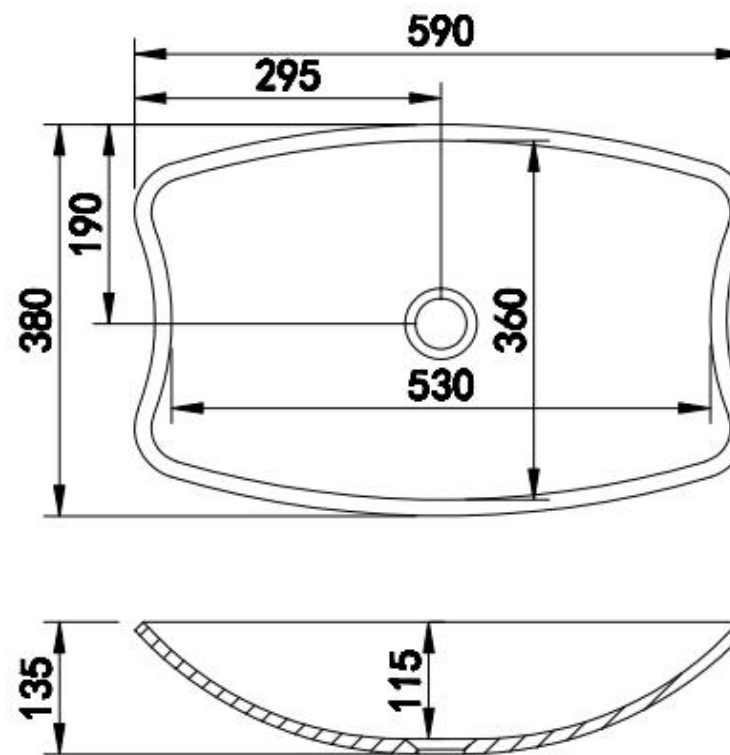

产品型号: 1230070
Product Item No.: 1230070

品名: 白色哑光人造石台盆
Item Name: stone resin basin
规格/Size: 590x380x135mm

黄山利丽雅实业有限公司
Huangshan Lilya Industrial Co.,Ltd

website: www.lly-stonebath.com

Email: tony@cw7.com.cn