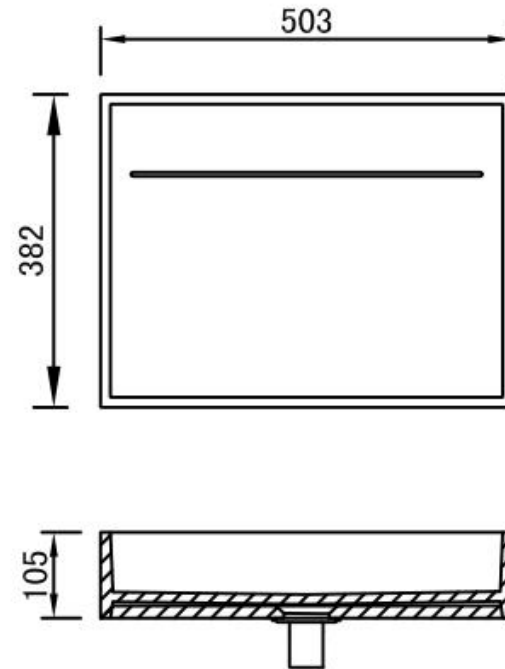

品名: 白色哑光人造石台盆

Item Name: stone resin basin

规格/Size: 503x360x85mm

黄山利丽雅实业有限公司
Huangshan Lilya Industrial Co.,Ltd

website: www.lly-stonebath.com

Email: tony@cw7.com.cn

产品型号: 1220050
Product Item No.: 1220050

品名: 白色哑光人造石台盆
Item Name: stone resin basin
规格/Size: 503x382x105mm