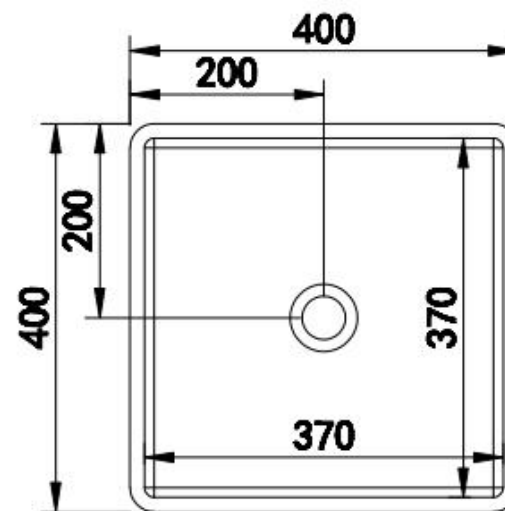

产品型号: 1220010

Product Item No.: 1220010

品名: 白色哑光人造石台盆

Item Name: stone resin basin

规格/Size: 400x400x150mm

黄山利丽雅实业有限公司
Huangshan Lilya Industrial Co.,Ltd

website: www.lly-stonebath.com

Email: tony@cw7.com.cn