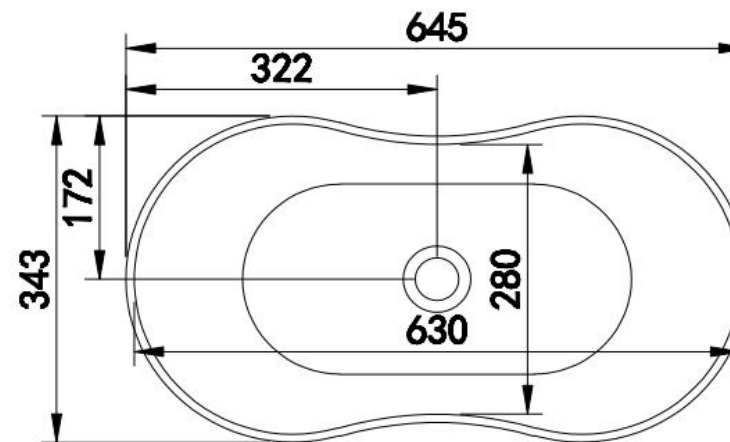

产品型号: 1230060
Product Item No.: 1230060

品名: 白色哑光人造石台盆
Item Name: stone resin basin
规格/Size: 645x343x176mm

黄山利丽雅实业有限公司
Huangshan Lilya Industrial Co., Ltd

website: www.lly-stonebath.com

Email: tony@cw7.com.cn