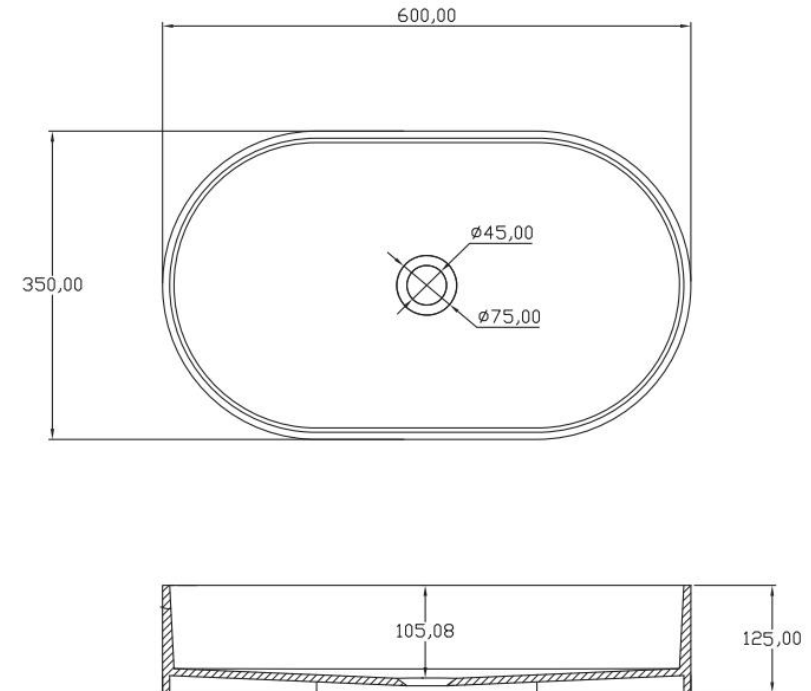

产品型号: 1230160
Product Item No.: 1230160

品名: 白色哑光人造石台盆
Item Name: stone resin basin
规格/Size: 600x350x125mm

黄山利丽雅实业有限公司
Huangshan Lilya Industrial Co.,Ltd

website: www.lly-stonebath.com

Email: tony@cw7.com.cn