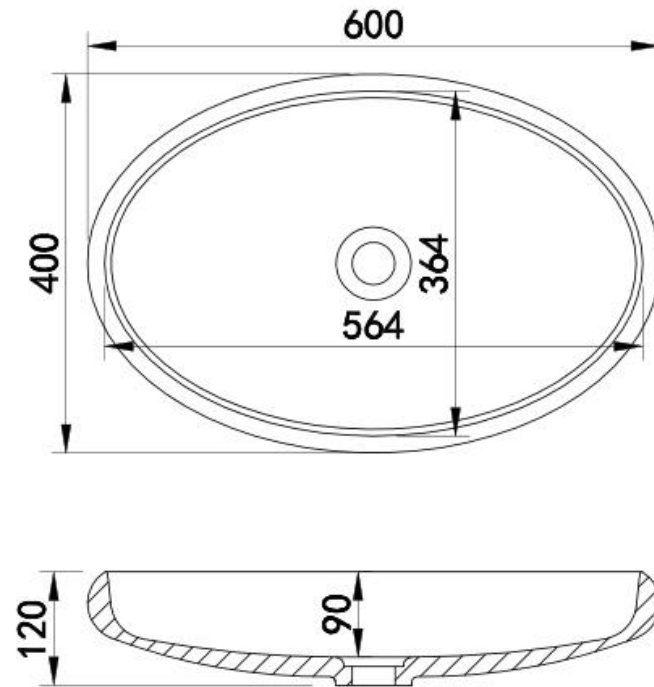

黄山利丽雅实业有限公司
Huangshan Lilya Industrial Co.,Ltd

website: www.lly-stonebath.com

Email: tony@cw7.com.cn

产品型号: 1230130

Product Item No.: 1230130

品名: 白色哑光人造石台盆

Item Name: stone resin basin

规格/Size: 600x400x120mm