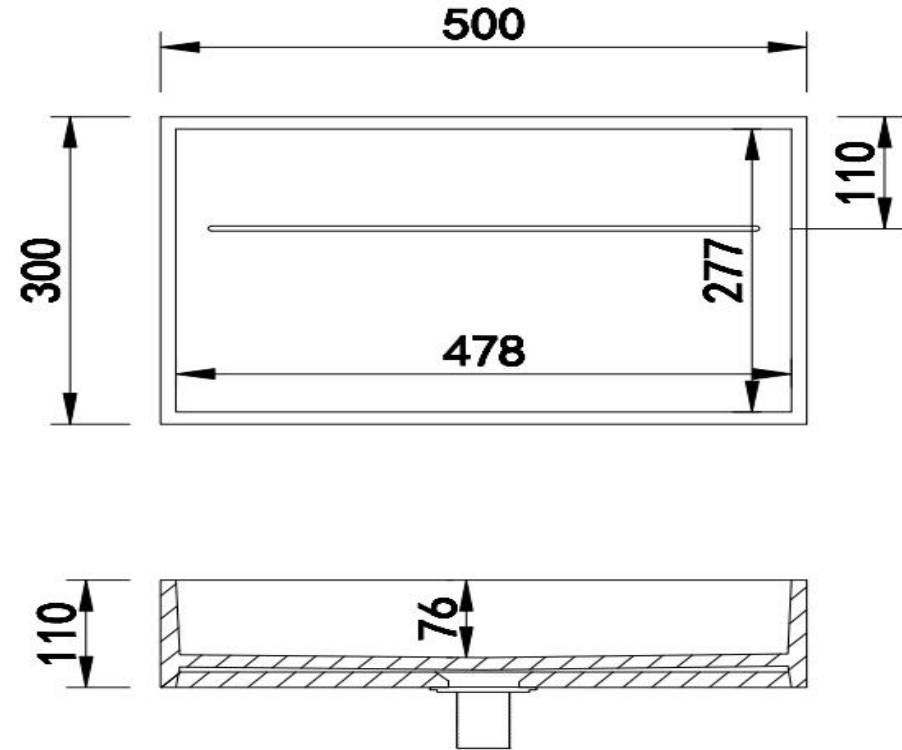

黄山利丽雅实业有限公司
Huangshan Lilya Industrial Co.,Ltd

website: www.lly-stonebath.com

Email: tony@cw7.com.cn