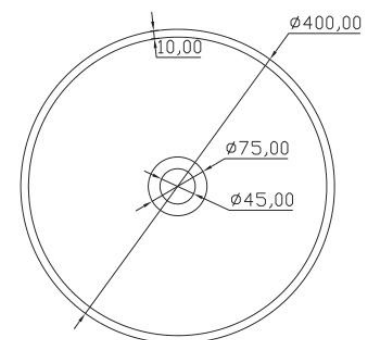

产品型号: 1230150
Prodct Item No.: 1230150

品名: 白色哑光人造石台盆
Item Name: stone resin basin
规格/Size: 400x400x145mm

黄山利丽雅实业有限公司
Huangshan Lilya Industrial Co.,Ltd

website: www.lly-stonebath.com

Email: tony@cw7.com.cn