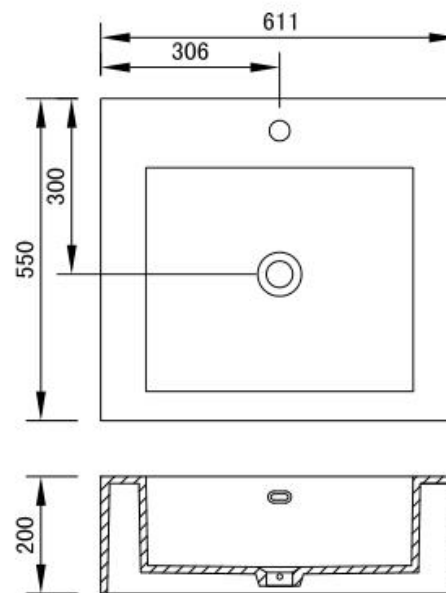

产品型号: 1220090
Product Item No.: 1220090

品名: 白色哑光人造石台盆
Item Name: stone resin basin
规格/Size: 611x550x200mm

黄山利丽雅实业有限公司
Huangshan Lilya Industrial Co.,Ltd

website: www.lly-stonebath.com

Email: tony@cw7.com.cn