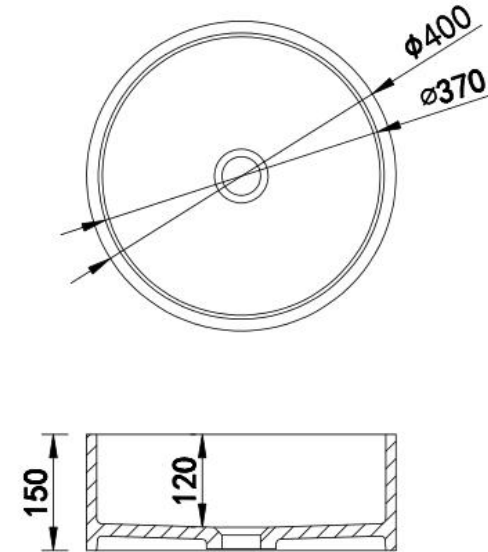

产品型号: 1210010

Product Item No.: 1210010

品名: 白色哑光人造石台盆

Item Name: stone resin basin

规格/Size: $\phi 400 \times 150 \text{mm}$

黄山利丽雅实业有限公司
Huangshan Lilya Industrial Co.,Ltd

website: www.lly-stonebath.com

Email: tony@cw7.com.cn