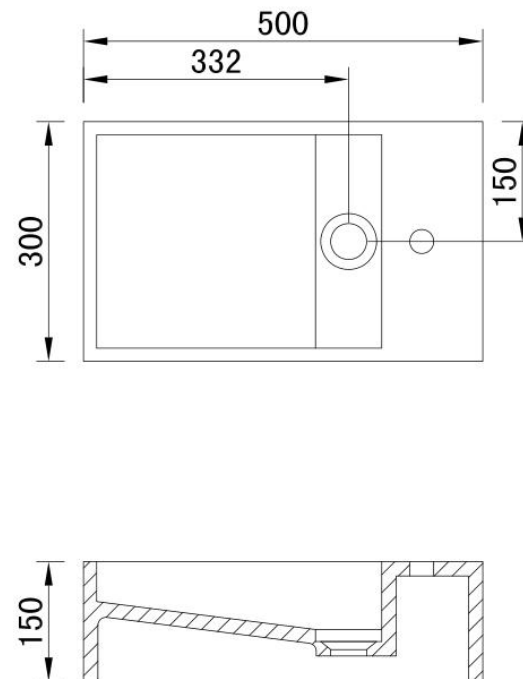

黄山利丽雅实业有限公司
Huangshan Lilya Industrial Co.,Ltd

website: www.lly-stonebath.com

Email: tony@cw7.com.cn