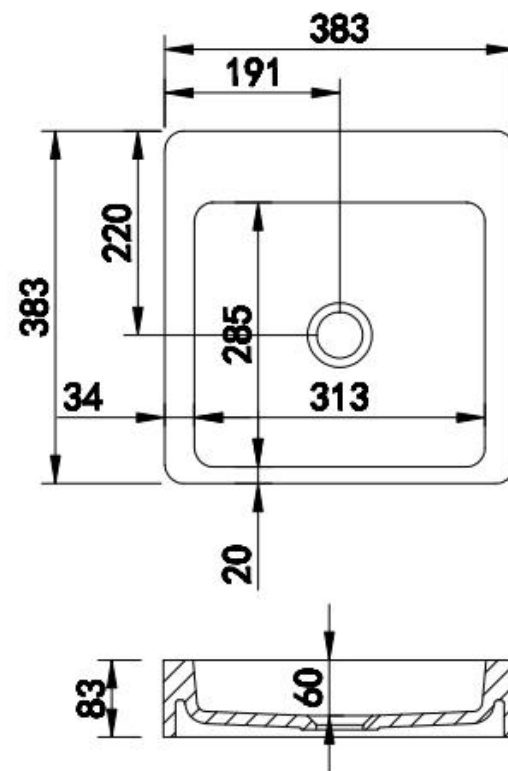

品名: 白色哑光人造石台盆

Item Name: stone resin basin

规格/Size: 383x383x83mm

黄山利丽雅实业有限公司
Huangshan Lilya Industrial Co.,Ltd

website: www.lly-stonebath.com

Email: tony@cw7.com.cn

产品型号: 1220010

Product Item No.: 1220010