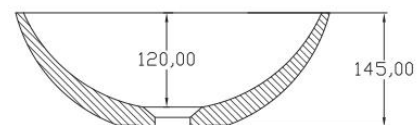

产品型号: 1230150
Prodct Item No.: 1230150

品名: 白色哑光人造石台盆
Item Name: stone resin basin
规格/Size: 400x400x145mm

黄山利丽雅实业有限公司
Huangshan Lilya Industrial Co.,Ltd

website: www.lly-stonebath.com

Email: tony@cw7.com.cn