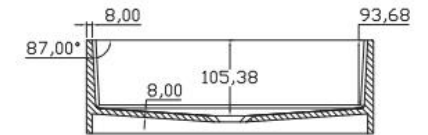

产品型号: 1220130
Prodct Item No.: 1220130

品名: 白色哑光人造石台盆
Item Name: stone resin basin
规格/Size: 500x400x130mm

黄山利丽雅实业有限公司
Huangshan Lilya Industrial Co.,Ltd

website: www.lly-stonebath.com

Email: tony@cw7.com.cn