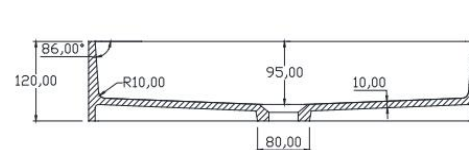

产品型号: 1220140
Product Item No.: 1220140

品名: 白色哑光人造石台盆
Item Name: stone resin basin
规格/Size: 600x370x120mm

黄山利丽雅实业有限公司
Huangshan Lilya Industrial Co.,Ltd

website: www.lly-stonebath.com

Email: tony@cw7.com.cn