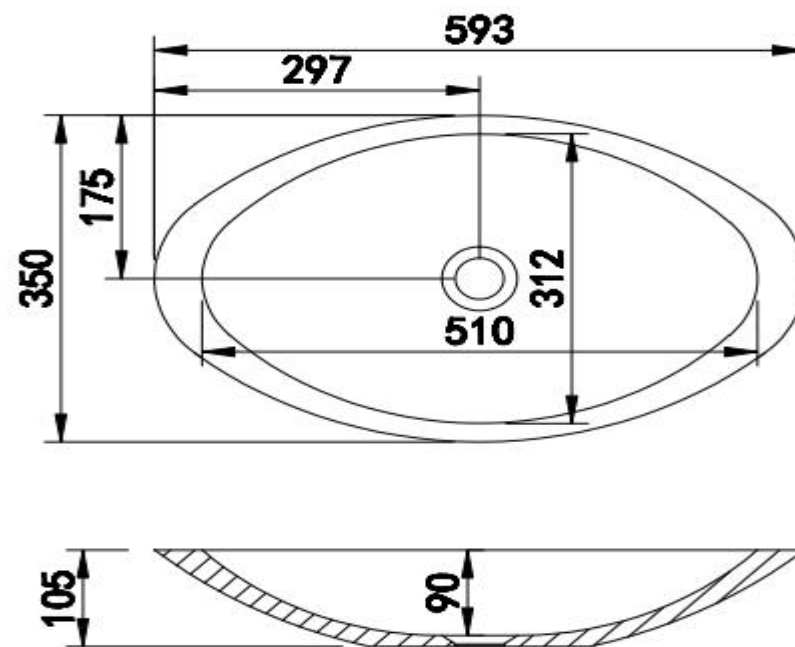

产品型号: 1230020
Product Item No.: 1230020

品名: 白色哑光人造石台盆
Item Name: stone resin basin
规格/Size: 593x350x105mm

黄山利丽雅实业有限公司
Huangshan Lilya Industrial Co.,Ltd

website: www.lly-stonebath.com

Email: tony@cw7.com.cn