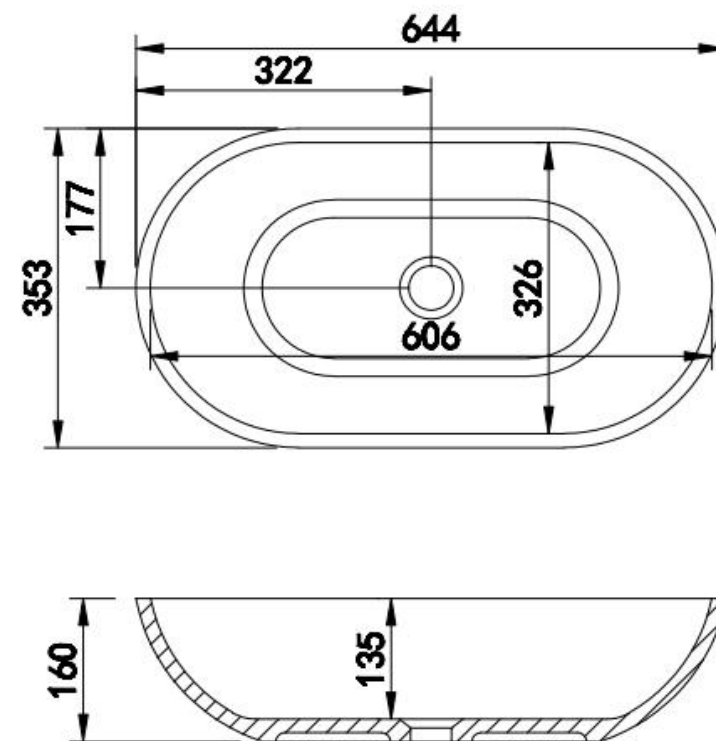

产品型号: 1230030
Product Item No.: 1230030

品名: 白色哑光人造石台盆
Item Name: stone resin basin
规格/Size: 644x353x160mm

黄山利丽雅实业有限公司
Huangshan Lilya Industrial Co.,Ltd

website: www.lly-stonebath.com

Email: tony@cw7.com.cn