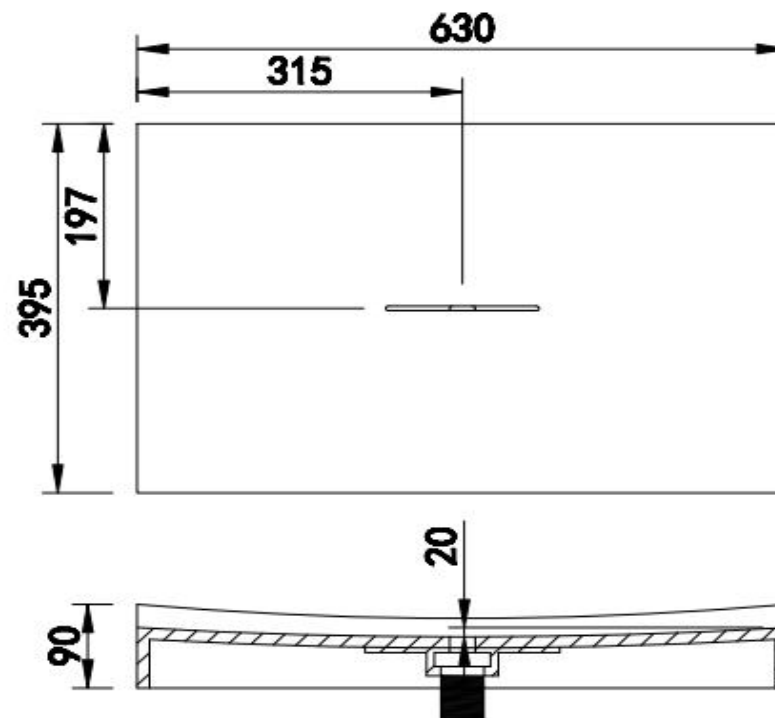

黄山利丽雅实业有限公司
Huangshan Lilya Industrial Co., Ltd

website: www.lly-stonebath.com

Email: tony@cw7.com.cn

产品型号: 1230080
Prodct Item No.: 1230080

品名: 白色哑光人造石台盆
Item Name: stone resin basin
规格/Size: 630x395x90mm