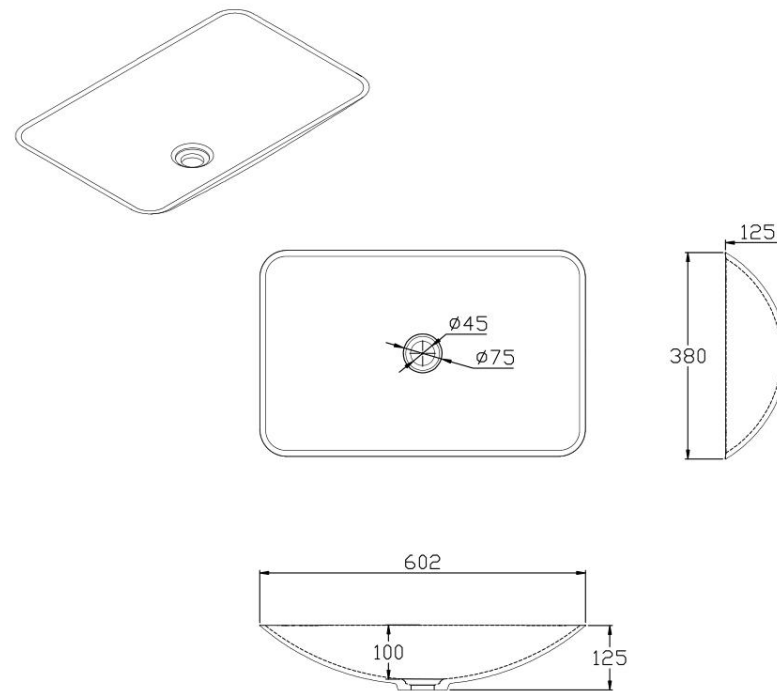

产品型号: 1230120
Product Item No.: 1230120

品名: 白色哑光人造石台盆
Item Name: stone resin basin
规格/Size: 602x380x125mm

黄山利丽雅实业有限公司
Huangshan Lilya Industrial Co.,Ltd

website: www.lly-stonebath.com

Email: tony@cw7.com.cn