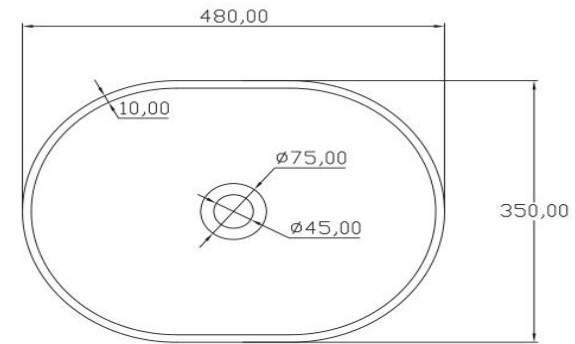

产品型号: 1230170
Product Item No.: 1230170

品名: 白色哑光人造石台盆
Item Name: stone resin basin
规格/Size: 480x350x140mm

黄山利丽雅实业有限公司
Huangshan Lilya Industrial Co.,Ltd

website: www.lly-stonebath.com

Email: tony@cw7.com.cn