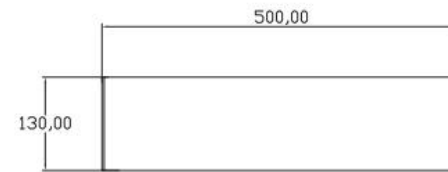

产品型号: 1220130
Prodct Item No.: 1220130

品名: 白色哑光人造石台盆
Item Name: stone resin basin
规格/Size: 500x400x130mm

黄山利丽雅实业有限公司
Huangshan Lilya Industrial Co.,Ltd

website: www.lly-stonebath.com

Email: tony@cw7.com.cn