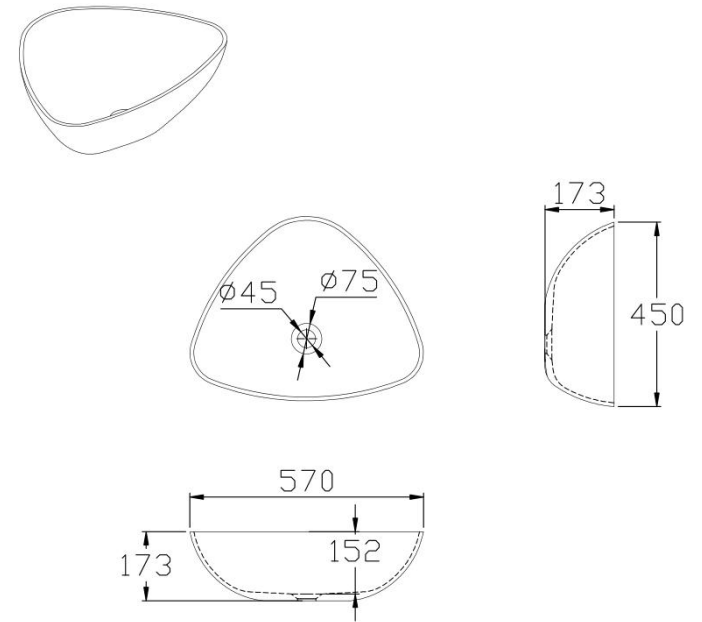

产品型号: 1230140
Product Item No.: 1230140

品名: 白色哑光人造石台盆
Item Name: stone resin basin
规格/Size: 570x450x173mm

黄山利丽雅实业有限公司
Huangshan Lilya Industrial Co., Ltd

website: www.lly-stonebath.com

Email: tony@cw7.com.cn