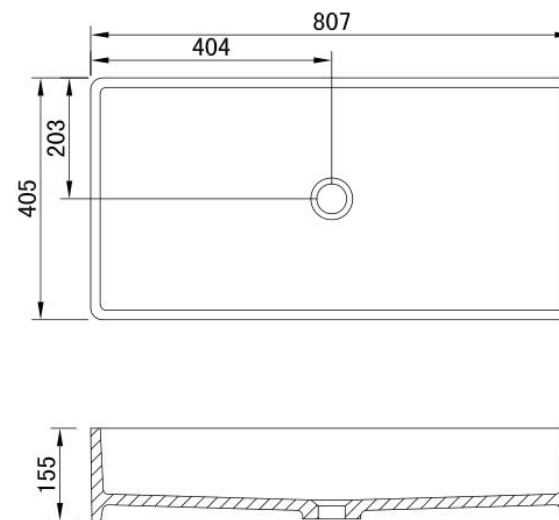

产品型号: 1220040

Product Item No.: 1220040

品名: 白色哑光人造石台盆

Item Name: stone resin basin

规格/Size: 807x405x150mm

黄山利丽雅实业有限公司
Huangshan Lilya Industrial Co.,Ltd

website: www.lly-stonebath.com

Email: tony@cw7.com.cn