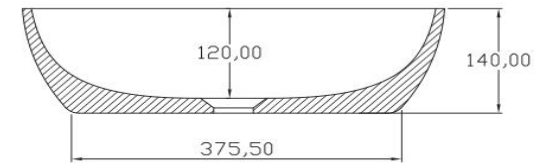

产品型号: 1230170
Product Item No.: 1230170

品名: 白色哑光人造石台盆
Item Name: stone resin basin
规格/Size: 480x350x140mm

黄山利丽雅实业有限公司
Huangshan Lilya Industrial Co.,Ltd

website: www.lly-stonebath.com

Email: tony@cw7.com.cn