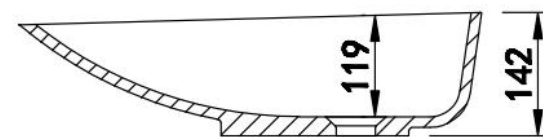

产品型号: 1230050
Product Item No.: 1230050

品名: 白色哑光人造石台盆
Item Name: stone resin basin
规格/Size: 533x328x142mm

黄山利丽雅实业有限公司
Huangshan Lilya Industrial Co., Ltd

website: www.lly-stonebath.com

Email: tony@cw7.com.cn