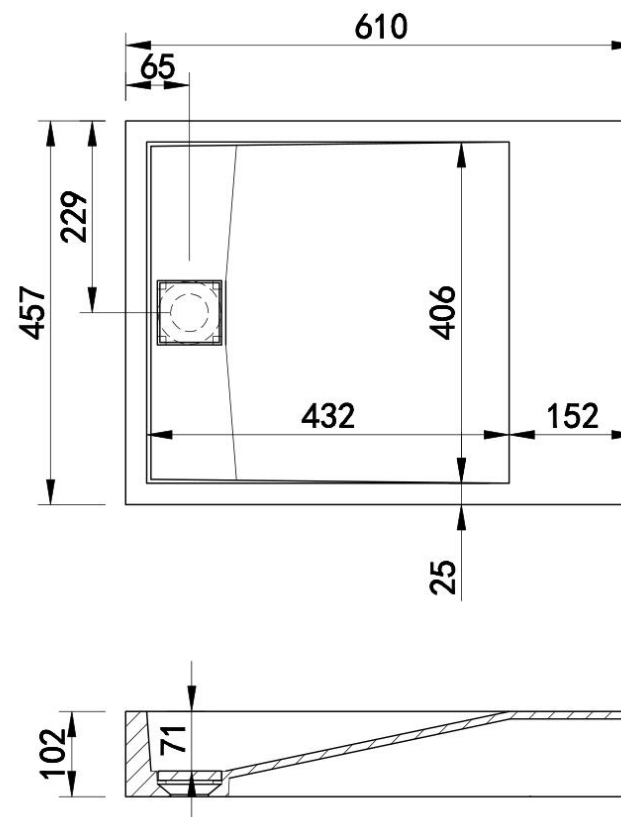

黄山利丽雅实业有限公司
Huangshan Lilya Industrial Co.,Ltd

website: www.lly-stonebath.com

Email: tony@cw7.com.cn

产品型号：1220110

Product Item No.: 1220110

品名：白色哑光人造石台盆

Item Name: stone resin basin

规格/Size: 610x457x102mm