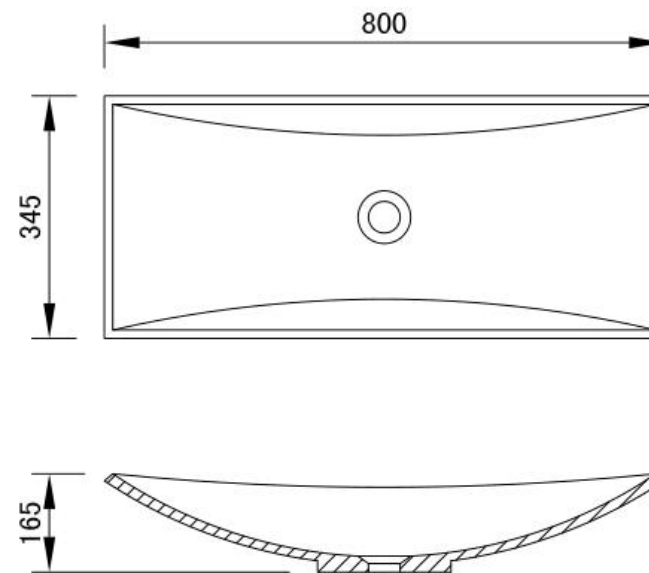

黄山利丽雅实业有限公司
Huangshan Lilya Industrial Co., Ltd

website: www.lly-stonebath.com

Email: tony@cw7.com.cn

产品型号: 1230100
Product Item No.: 1230100

品名: 白色哑光人造石台盆
Item Name: stone resin basin
规格/Size: 800x345x165mm