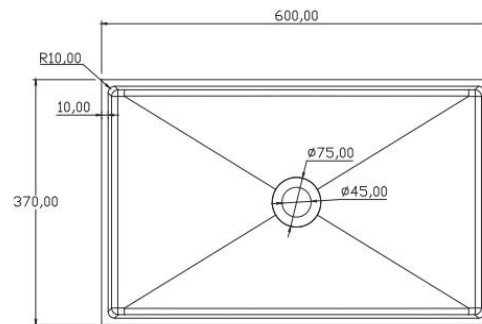

产品型号: 1220140
Product Item No.: 1220140

品名: 白色哑光人造石台盆
Item Name: stone resin basin
规格/Size: 600x370x120mm

黄山利丽雅实业有限公司
Huangshan Lilya Industrial Co.,Ltd

website: www.lly-stonebath.com

Email: tony@cw7.com.cn