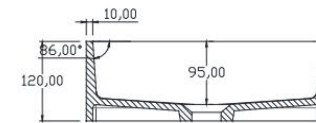

产品型号: 1220140
Product Item No.: 1220140

品名: 白色哑光人造石台盆
Item Name: stone resin basin
规格/Size: 600x370x120mm

黄山利丽雅实业有限公司
Huangshan Lilya Industrial Co.,Ltd

website: www.lly-stonebath.com

Email: tony@cw7.com.cn