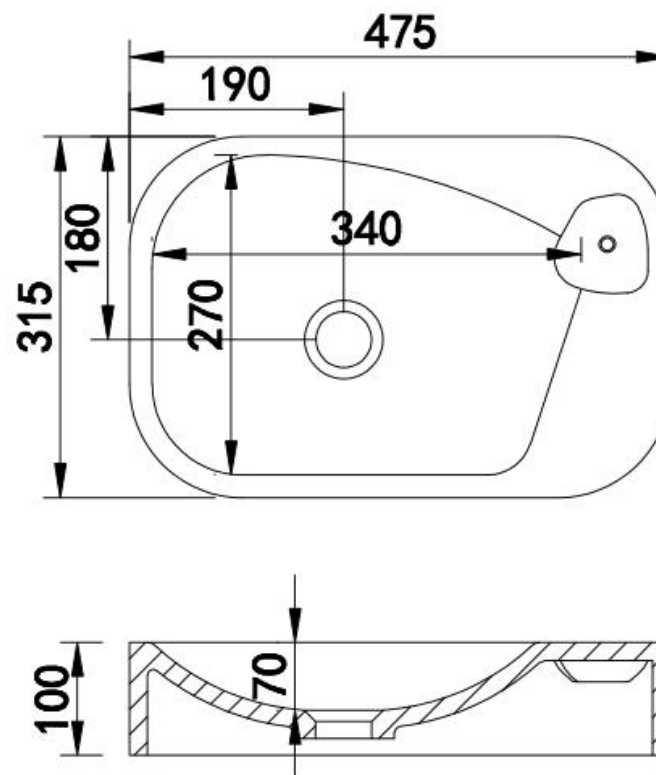

产品型号: 1230110
Product Item No.: 1230110

品名: 白色哑光人造石台盆
Item Name: stone resin basin
规格/Size: 475x315x100mm

黄山利丽雅实业有限公司
Huangshan Lilya Industrial Co., Ltd

website: www.lly-stonebath.com

Email: tony@cw7.com.cn