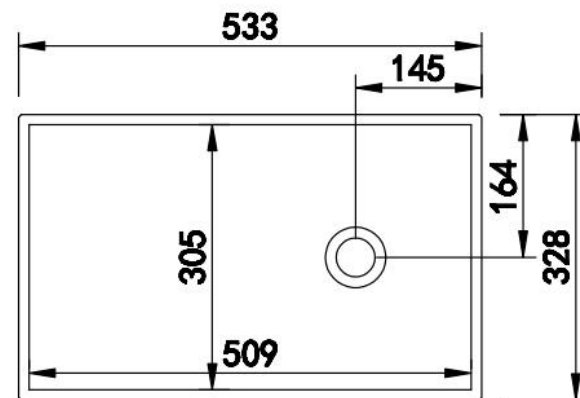

产品型号: 1230050
Product Item No.: 1230050

品名: 白色哑光人造石台盆
Item Name: stone resin basin
规格/Size: 533x328x142mm

黄山利丽雅实业有限公司
Huangshan Lilya Industrial Co., Ltd

website: www.lly-stonebath.com

Email: tony@cw7.com.cn