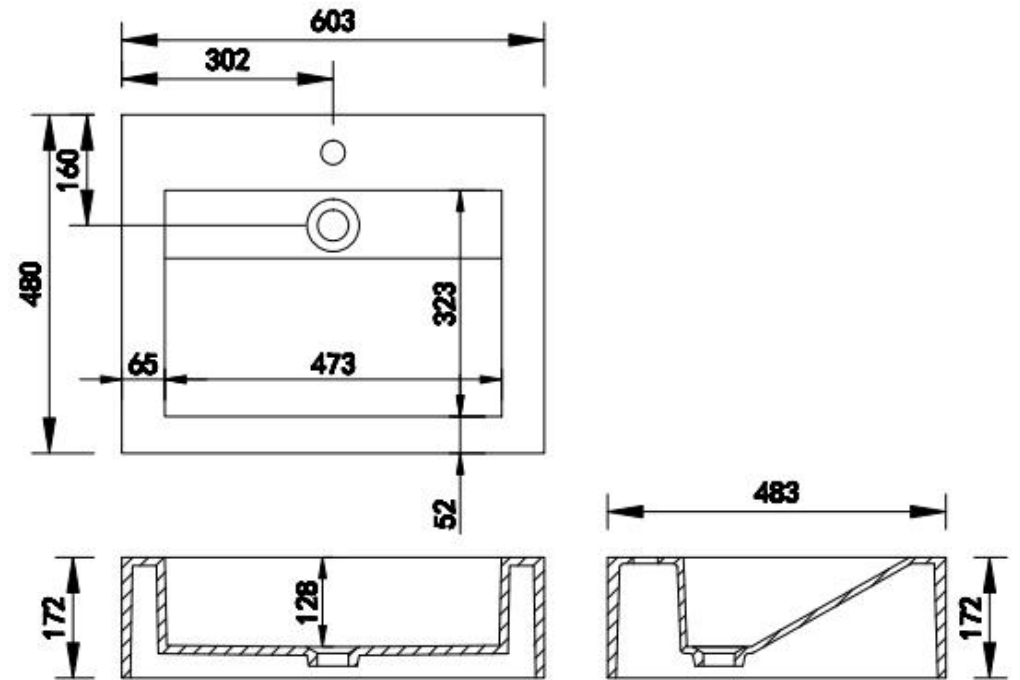

黄山利丽雅实业有限公司
Huangshan Lilya Industrial Co.,Ltd

website: www.lly-stonebath.com

Email: tony@cw7.com.cn