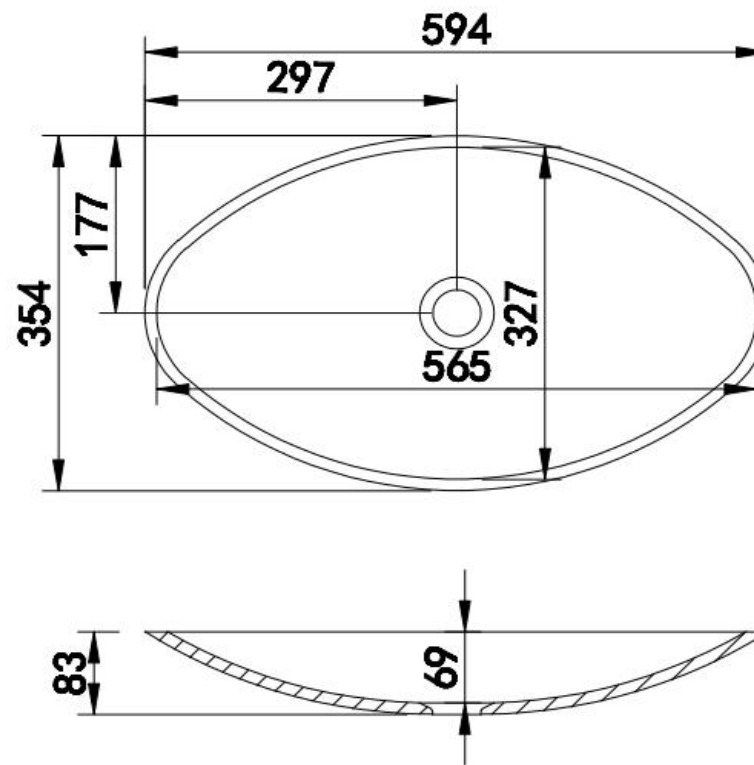

黄山利丽雅实业有限公司
Huangshan Lilya Industrial Co.,Ltd

website: www.lly-stonebath.com

Email: tony@cw7.com.cn

产品型号: 1230010

Product Item No.: 1230010

品名: 白色哑光人造石台盆

Item Name: stone resin basin

规格/Size: 594x354x83mm