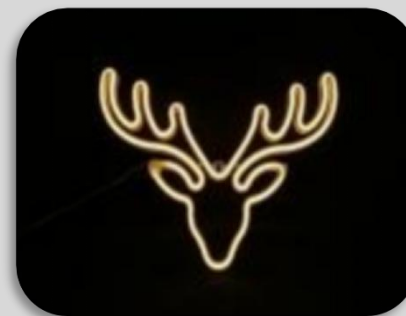

GVPF-16" -SF-WW

GVPF-16" -ST

GVPF-21" -SN

GVPF-20" -SC

Metal Frame-10mm rope
light

Metal Frame-10mm rope
light

Bear

Heart - with Twine
14" /18" /24"