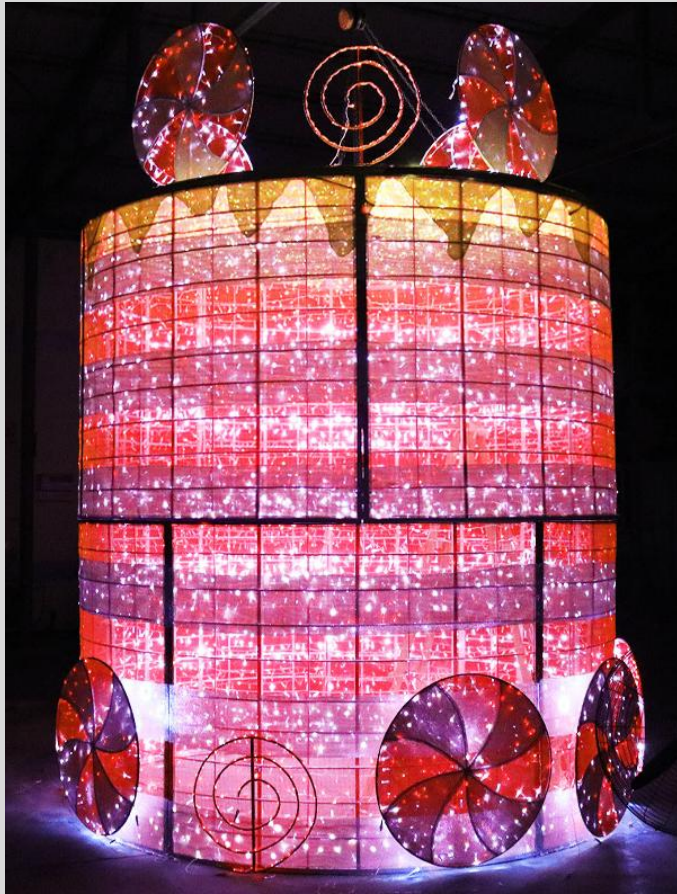

Arch

Star

Snowflake

Birthday Cake

Gift box

Coconut tree

Metal Frame-Faux Neon

GV-MF-45" -SF

GV-MF-25.5" -ST

GV-MF-24" -SF-B

Metal Frame-Faux Neon

GV-MF-24" -SF-WW

GV-MF-24" -SD

GV-MF-25.5" -RD

Metal Frame-Faux Neon

GV-MF-18" -PK