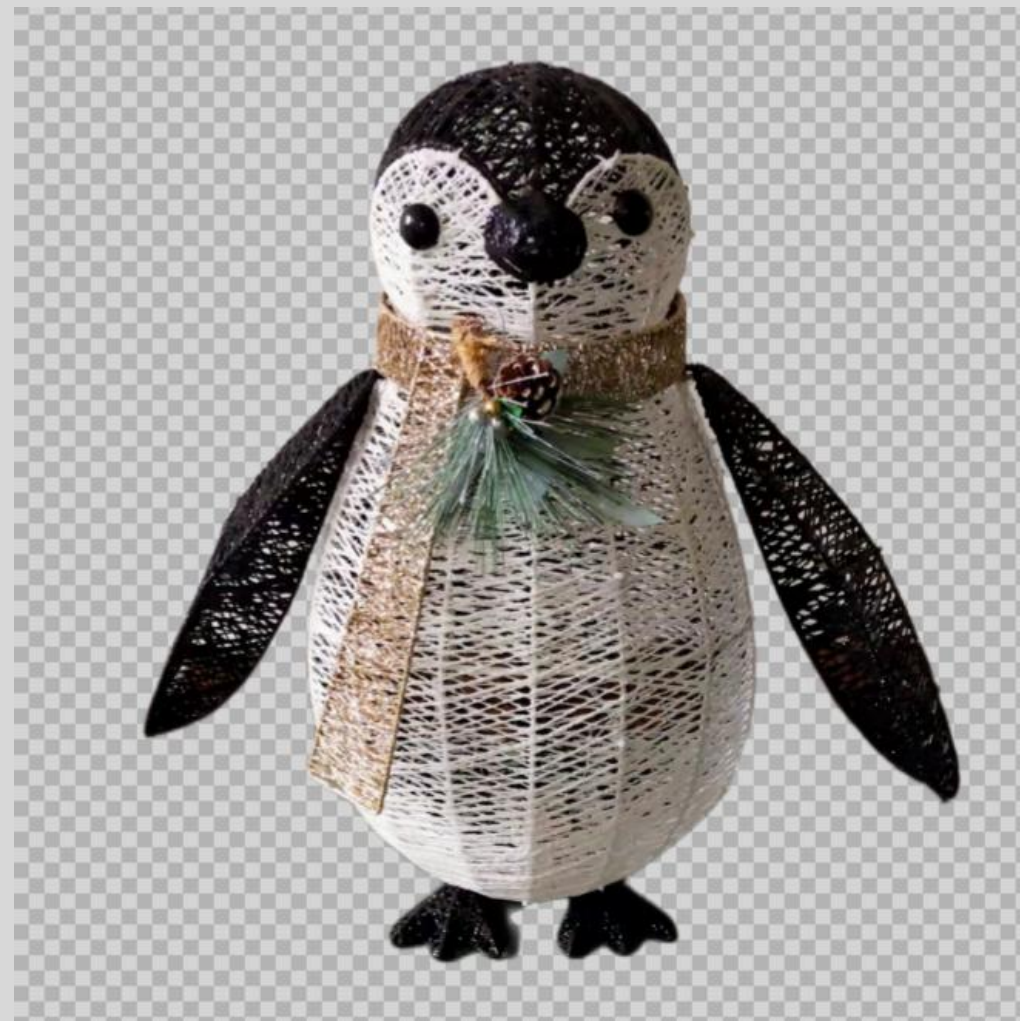

GVTY-FB-16" -ST

GVTY-FB-20" -ST

GVTY-FB-24" -ST

Double deer - with Twine
24" & 30"

GVTY-TW-30" -Deer

GVTY-TW-24" -Deer

GVTY-RT-24" H-SLD

Cotton thread Items

GVTY-MX-4' -D010

GVTY-MX-4' -D011

Cotton thread Items

GVTY-MX-DAS

GVTY-MX-2' -D013

Cotton thread items

GVTY-MX-SL

GVTY-MX-5' -RL

Cotton thread Items

GVTY-MX-6' -SM

GVTY-MX-4' -SM

Cotton thread Items

GVTY-MX-36" -GL

GVTY-MX-GB