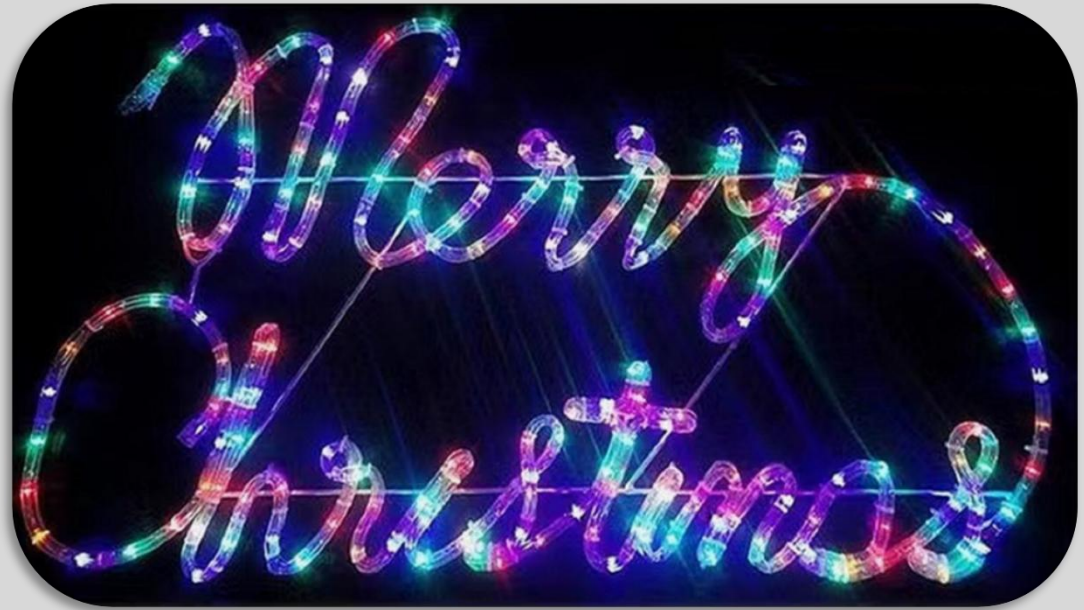

GVPF-16" -SF-WW

GVPF-16" -ST

GVPF-21" -SN

GVPF-20" -SC

Metal Frame-10mm rope
light

Metal Frame-10mm rope
light

Bear

Heart - with Twine
14" /18" /24"