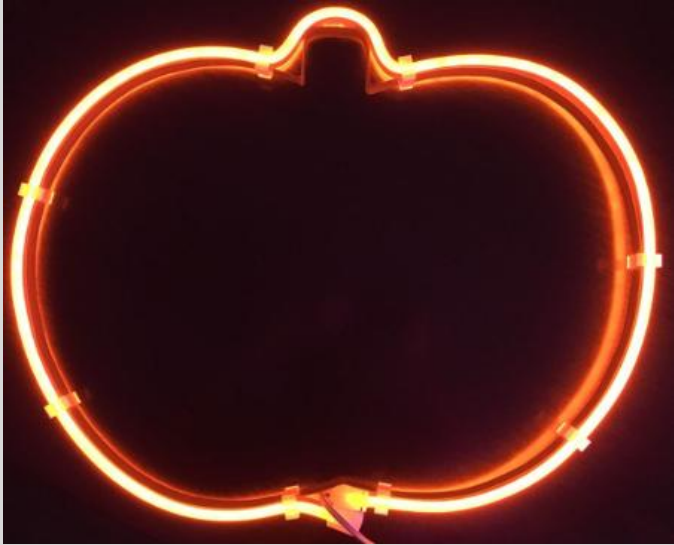

Arch

Star

Snowflake

Birthday Cake

Gift box

Coconut tree

Metal Frame-Faux Neon

GV-MF-45" -SF

GV-MF-25.5" -ST

GV-MF-24" -SF-B

Metal Frame-Faux Neon

GV-MF-24" -SF-WW

GV-MF-24" -SD

GV-MF-25.5" -RD

Metal Frame-Faux Neon

GV-MF-18" -PK

GV-MF-18" -GH

GV-MF-18" -BT

Plastic Frame-Faux Neon

GVPF-24" -SF-IC

GVPF-23" -2ST

GVPF-27.5" -JB

GVPF-29.5" -RD

GVPF-20" -XT

GVPF-16" -SF-WW

GVPF-16" -ST

GVPF-21" -SN

GVPF-20" -SC

Metal Frame-10mm rope
light

Metal Frame-10mm rope
light

Bear

Heart - with Twine
14" /18" /24"