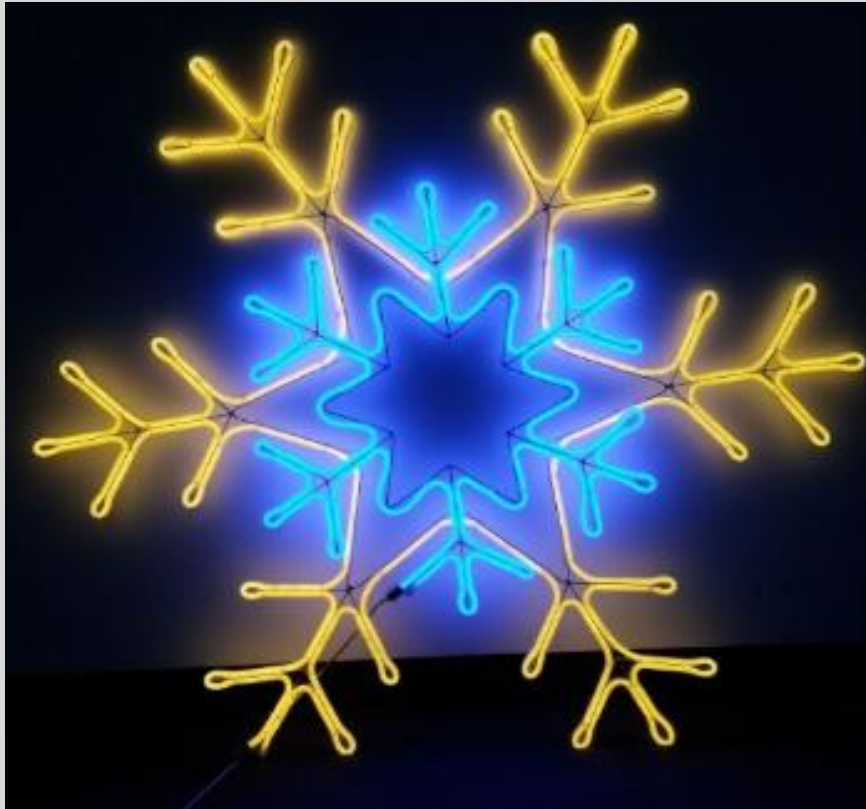

Arch

Star

Snowflake

Birthday Cake

Gift box

Coconut tree

Metal Frame-Faux Neon

GV-MF-45" -SF

GV-MF-25.5" -ST

GV-MF-24" -SF-B

Metal Frame-Faux Neon

GV-MF-24" -SF-WW

GV-MF-24" -SD

GV-MF-25.5" -RD

Metal Frame-Faux Neon

GV-MF-18" -PK

GVPF-16" -SF-WW

GVPF-16" -ST

GVPF-21" -SN

GVPF-20" -SC

Metal Frame-10mm rope
light

Metal Frame-10mm rope
light

Bear

Heart - with Twine
14" /18" /24"

GVTY-FB-16" -ST

GVTY-FB-20" -ST

GVTY-FB-24" -ST

Double deer - with Twine
24" & 30"

GVTY-TW-30" -Deer

GVTY-TW-24" -Deer

GVTY-RT-24" H-SLD

Cotton thread Items