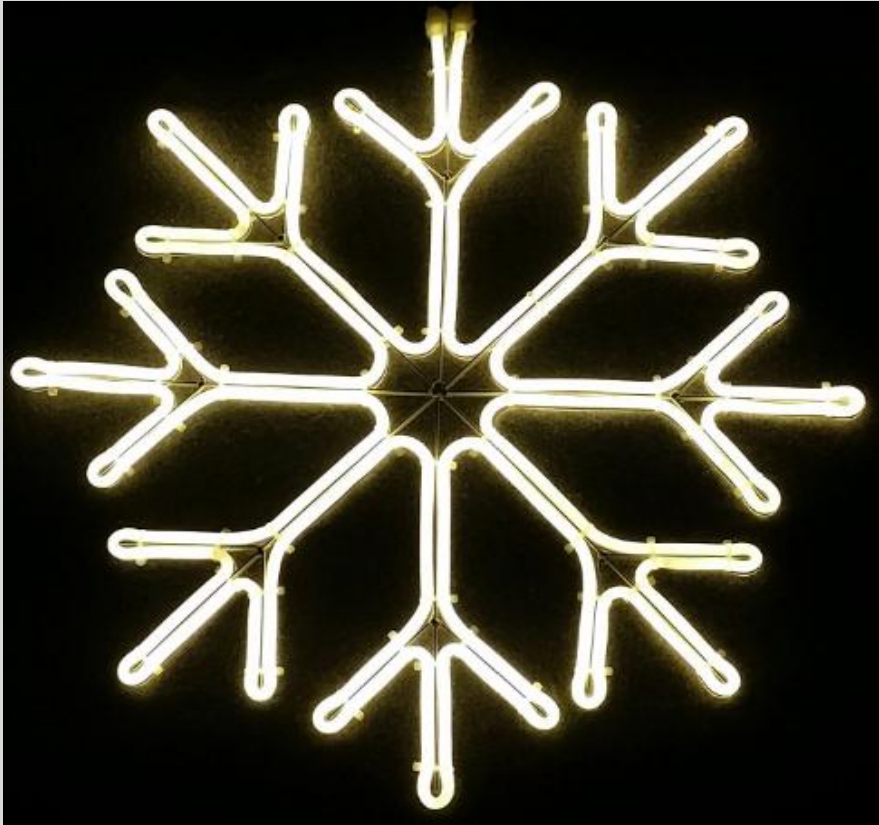

Arch

Star

Snowflake

Birthday Cake

Gift box

Coconut tree

Metal Frame-Faux Neon

GV-MF-45" -SF

GV-MF-25.5" -ST

GV-MF-24" -SF-B

Metal Frame-Faux Neon

GV-MF-24" -SF-WW

GV-MF-24" -SD

GV-MF-25.5" -RD

Metal Frame-Faux Neon

GV-MF-18" -PK

GVPF-16" -SF-WW

GVPF-16" -ST

GVPF-21" -SN

GVPF-20" -SC

Metal Frame-10mm rope
light

Metal Frame-10mm rope
light

Bear

Heart - with Twine
14" /18" /24"

GVTY-FB-16" -ST

GVTY-FB-20" -ST

GVTY-FB-24" -ST

Double deer - with Twine
24" & 30"

GVTY-TW-30" -Deer

GVTY-TW-24" -Deer

GVTY-RT-24" H-SLD

Cotton thread Items