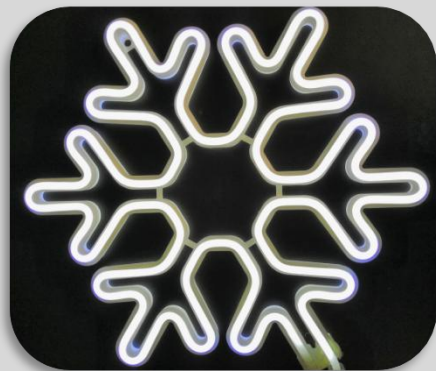

GV-MF-18" -GH

GV-MF-18" -BT

Plastic Frame-Faux Neon

GVPF-24" -SF-IC

GVPF-23" -2ST

GVPF-27.5" -JB

GVPF-29.5" -RD

GVPF-20" -XT

GVPF-16" -SF-WW

GVPF-16" -ST

GVPF-21" -SN

GVPF-20" -SC

Metal Frame-10mm rope
light

Metal Frame-10mm rope
light

Bear

Heart - with Twine
14" /18" /24"

GVTY-TW-14" -LV

GVTY-TW-18" -LV

GVTY-TW-24" -LV

Snowflake - Fabric with Glitter
16" /20" /24"

GVTY-FB-16" -SF

GVTY-FB-20" -SF

GVTY-FB-24" -SF

Star - Fabric with Glitter
16" /20" /24"