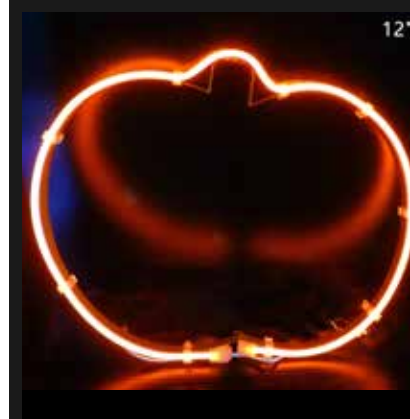

Skull(GV-O046)

Bat(GV-O047)

Halloween
Motif Lights(GV-O048)

Pumpkin(GV-O049)

Bat(GV-O050)

Pumpkin(GV-O051)

Ghost(GV-O052)

Ghost(GV-O053)