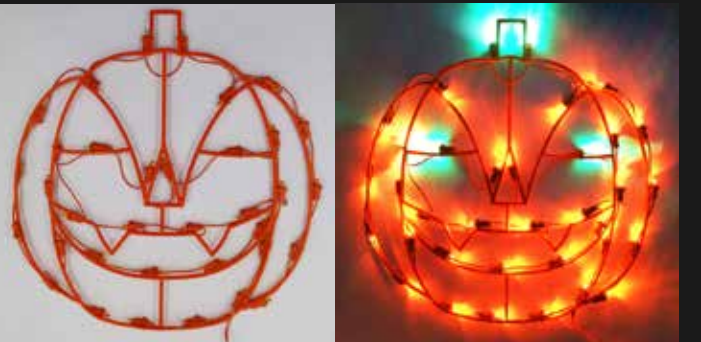

Ghost Festival Modeling Lamp

Ghost Festival
Ground Plug(GV-O039)

Incandescent(GV-O040)

GARLAND Light(GV-O041)

Ice Lolly(GV-O042)

Spider
Net(GV-O043)

Pumpkin(GV-O044)

Bat(GV-O045)